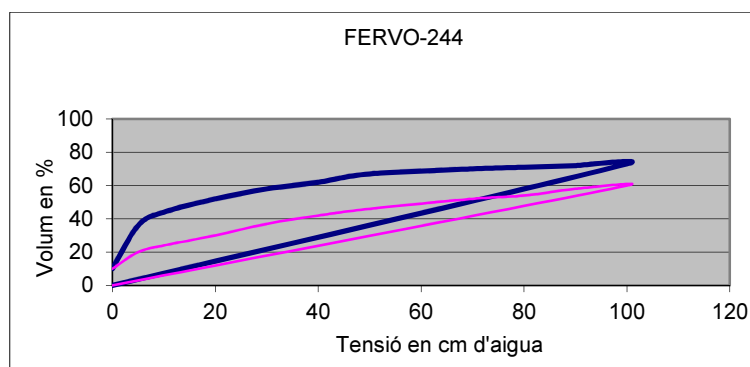

COMPOSICIÓ

El FERVO-244 està ideat per satisfer les necessitats de la planta arbustiva, perdent el mínim de volum beneficiant els cultius llargs.

Torba rossa

La seva granulometria mitjana afavoreix la justa retenció hídrica i aporta matèria orgànica de llarga durada..

Roldó tractat

El seu pH baix totalment controlat juntament amb el de la torba, permetran uns valors finals òptims de 5,5.

Terra volcànica

Afavoreix una bona aireació del substrat reduint-ne la seva compactació.

Nota: Son possibles les variacions de qualsevol component o l'aplicació d'adobats concrets segons les necessitats del client.

CARACTERISTIQUES FISICO-QUIMIQUES

PARAMETRE		QUANTITATS
Acidesa	pH (1/2,5)	5,5
Conductivitat elèctrica	CE(ds/m)	0,5 - 1
Aigua fàcilment assimilable	E.A.W. (%)	18,27
Aigua reserva	W.B.C. (%)	5,42
Aigua difícilment assimilable	D.A.W. (%)	26,7
Aire	A.C. (%)	39,83
Material sòlid	(%)	10,38
Densitat aparent	gr/cm³	0,38
Aireació	Espai porós (%)	89
Esterilitat	--	Garantida

Gràfica de comportament hídric: